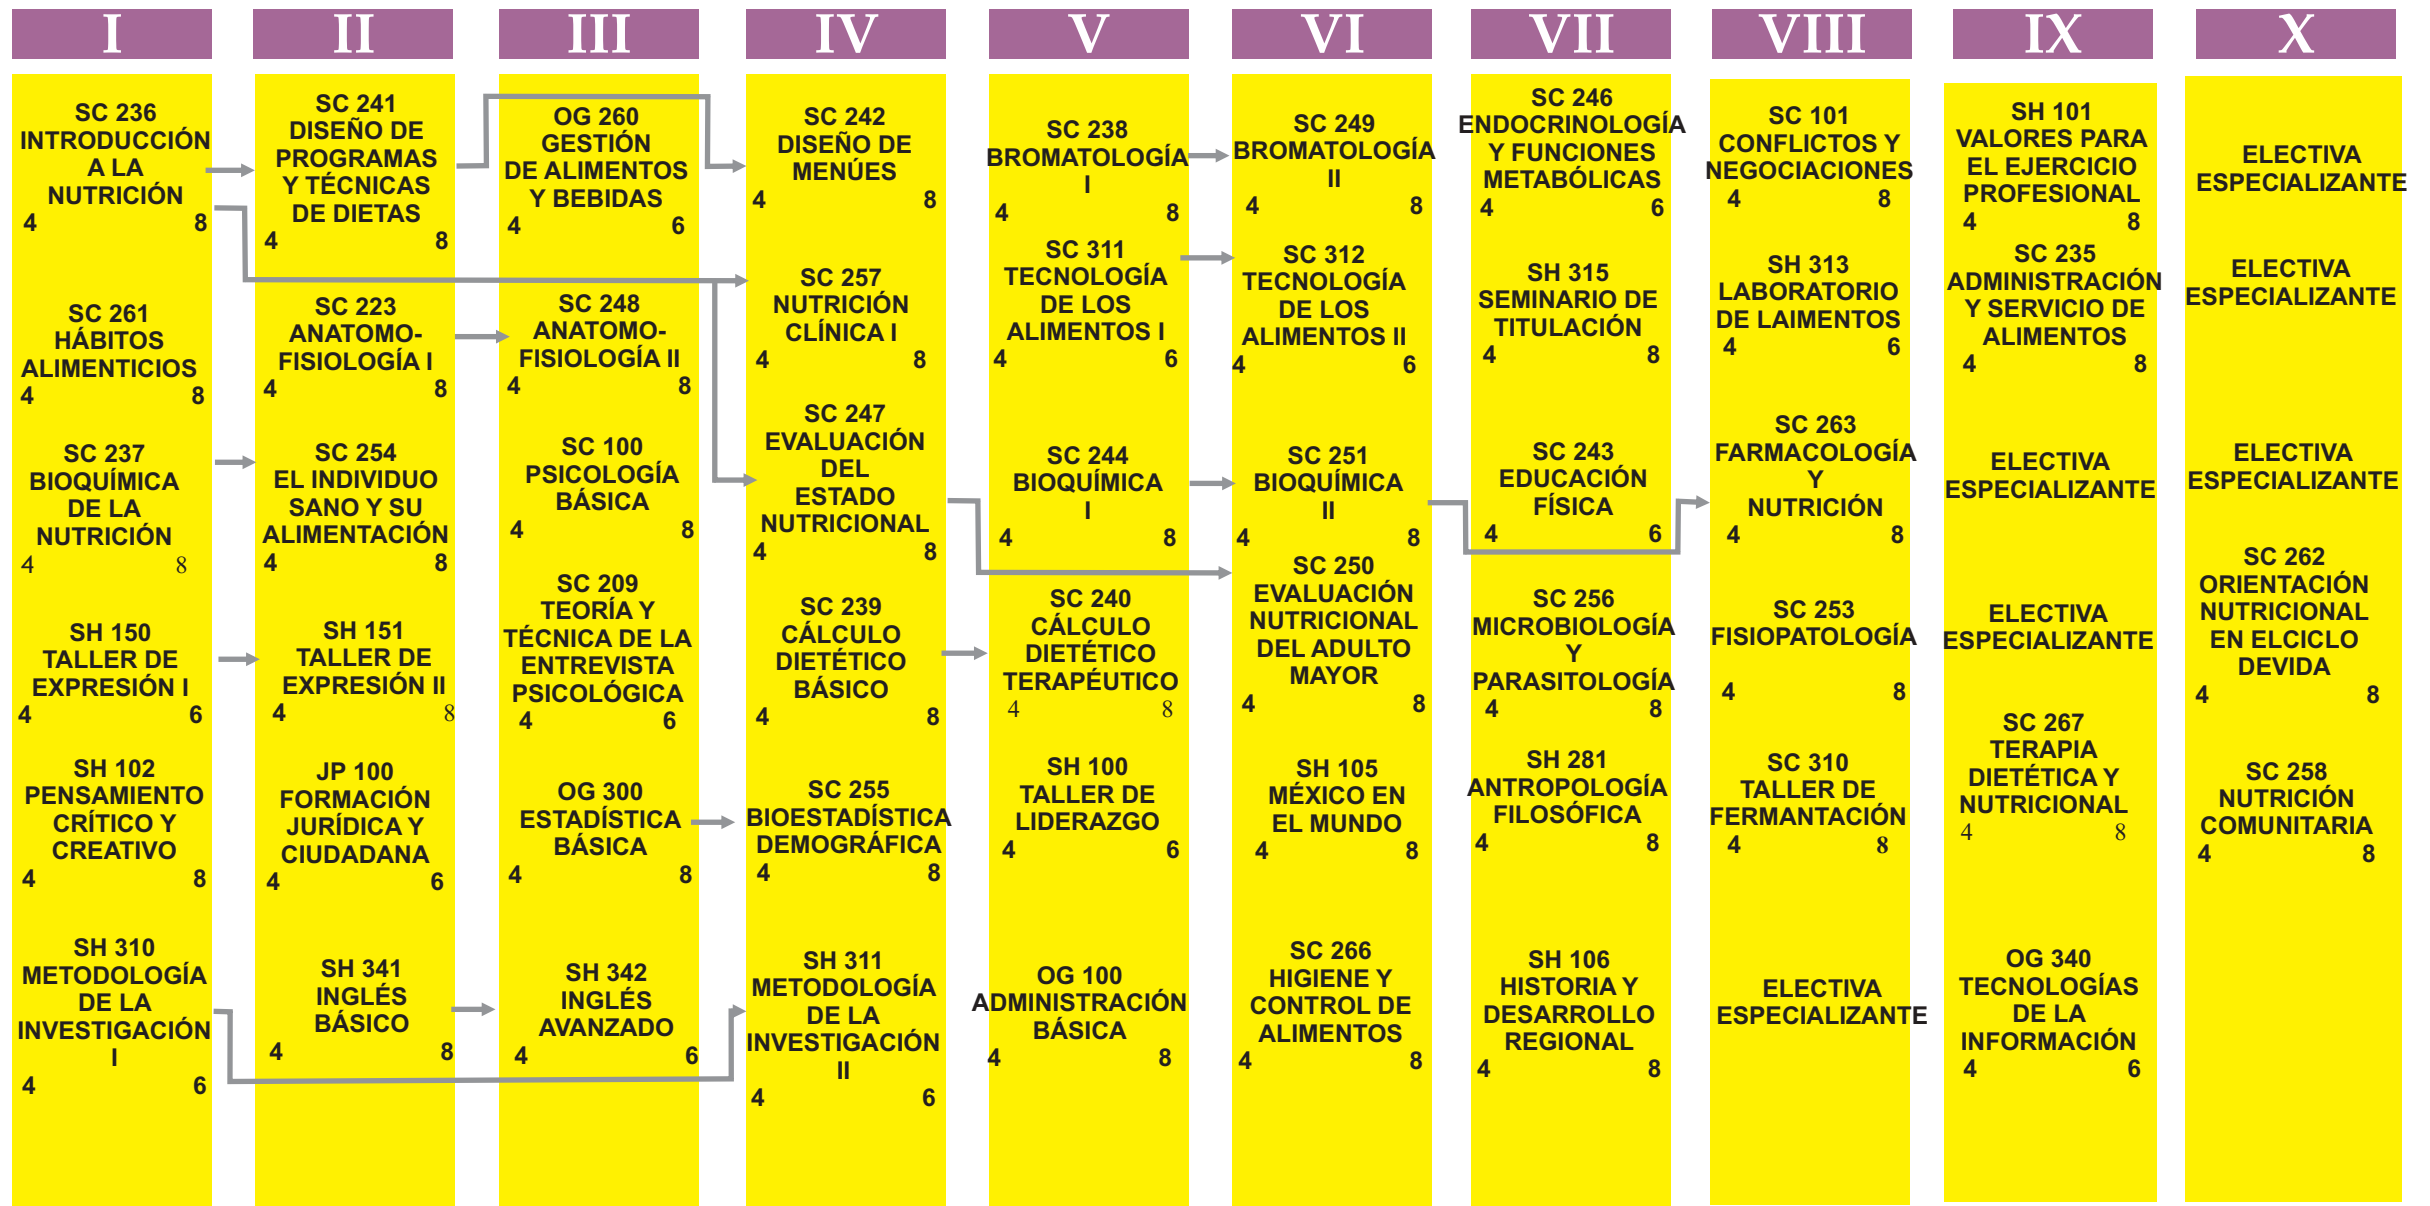

UNIVERSIDAD MUNDIAL

MAPA CURRICULAR IDEAL LICENCIATURA EN NUTRICIÓN

FORMACIÓN ELECTIVA ESPECIALIZANTE GENÉRICO

TOTAL DE CREDITOS:

448

TOTAL DE ASIGNATURAS:

59