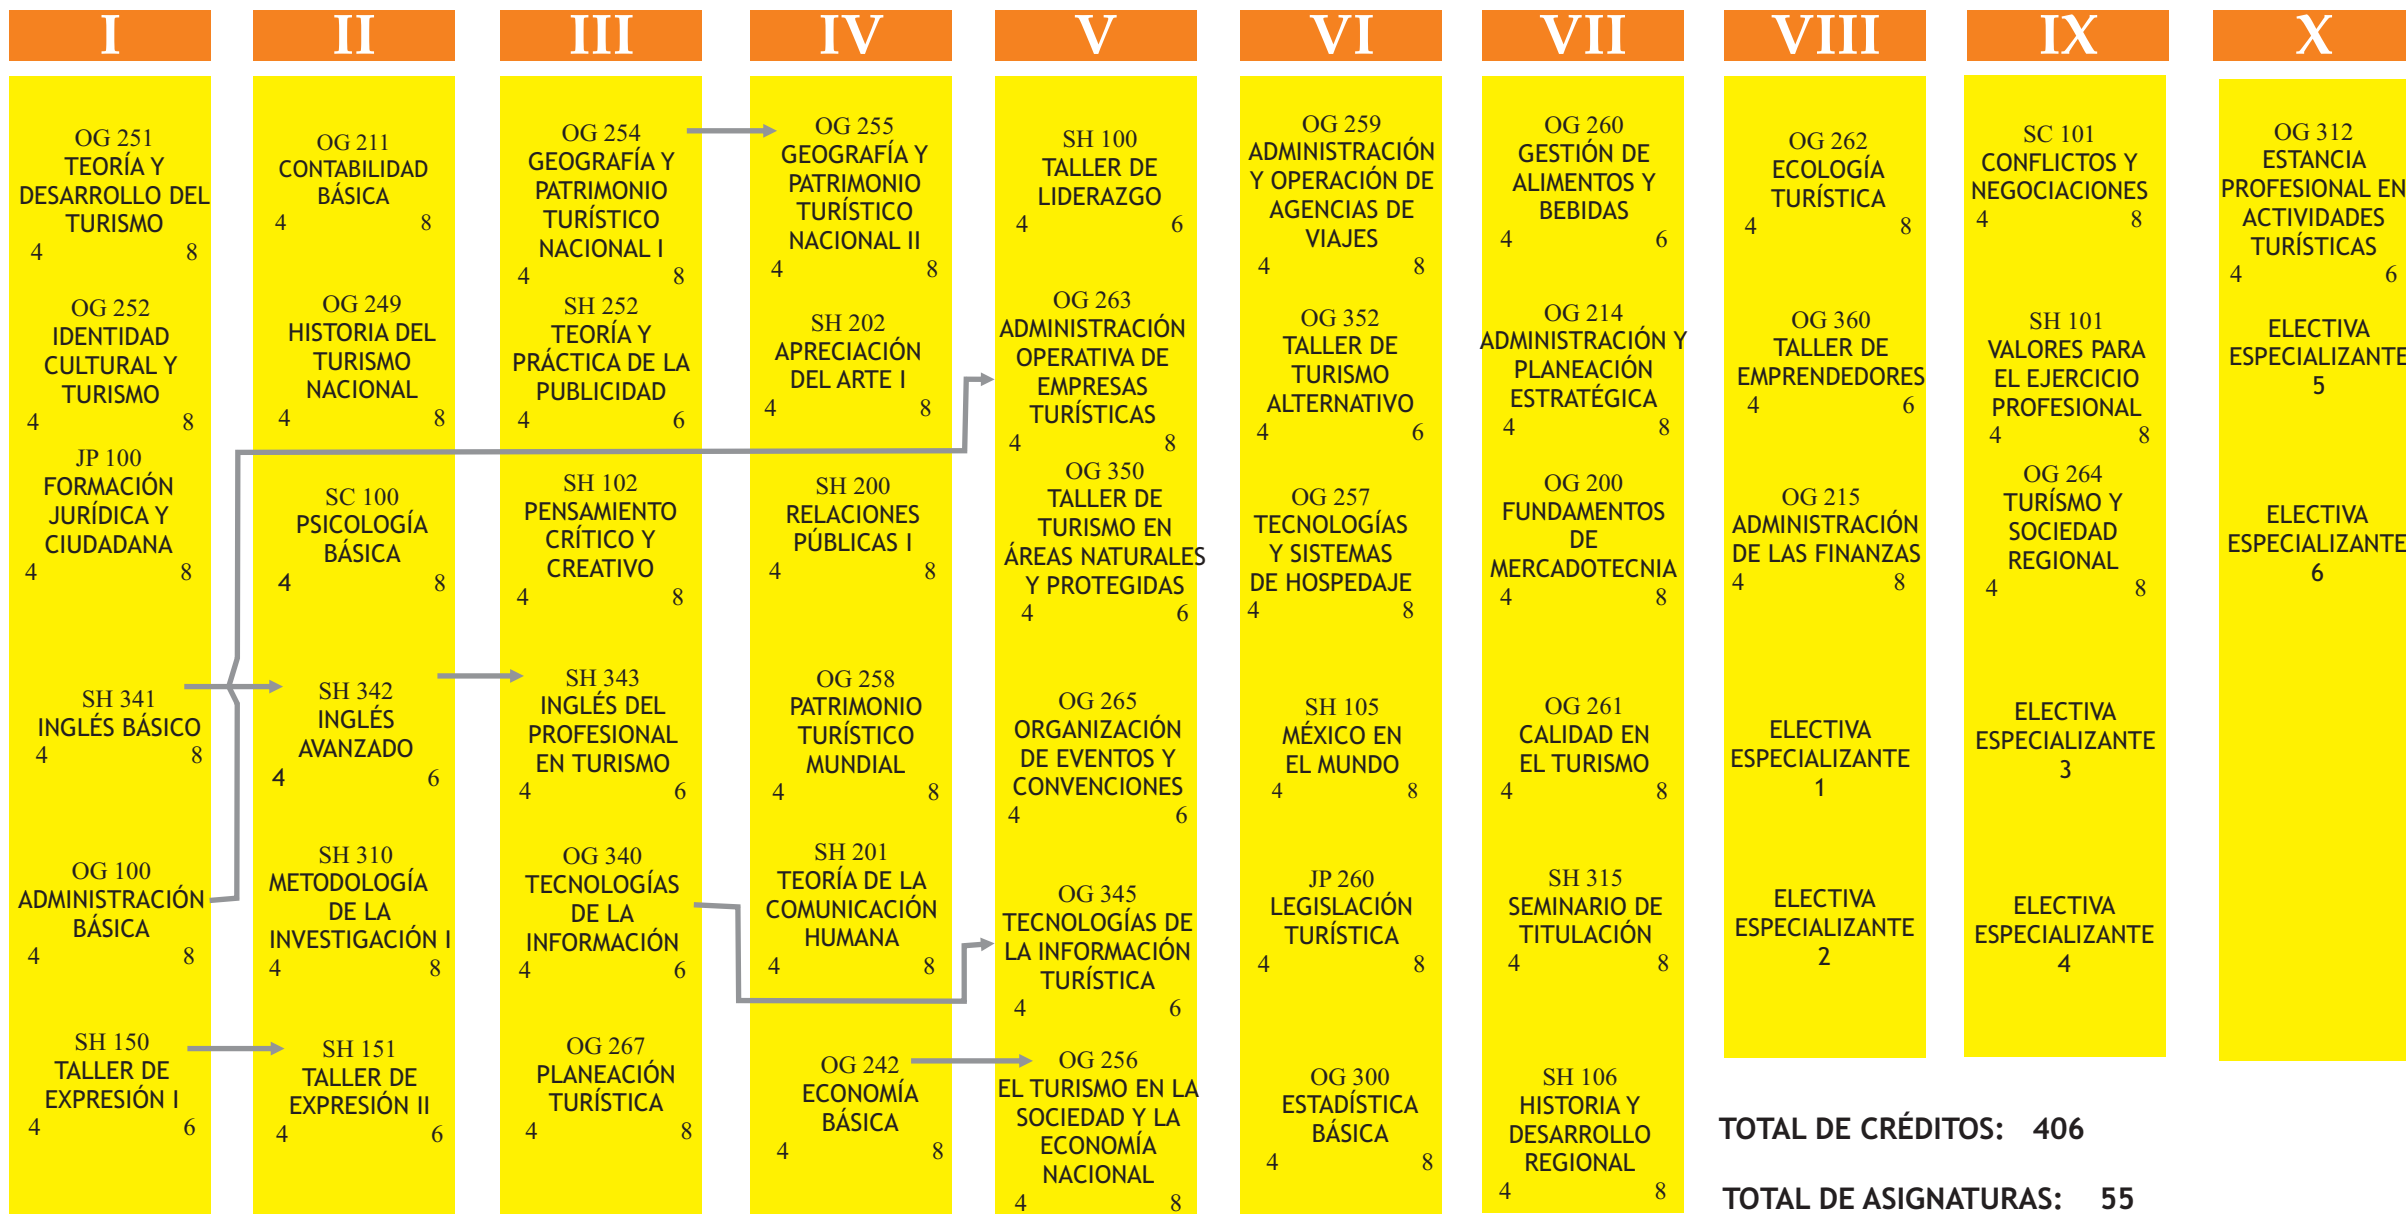

UNIVERSIDAD MUNDIAL

MAPA CURRICULAR IDEAL DESARROLLO TURÍSTICO PLAN 07

ELECTIVA ESPECIALIZANTE DESARROLLO TURÍSTICO GENÉRICO

TOTAL DE CRÉDITOS: 406

TOTAL DE ASIGNATURAS: 55