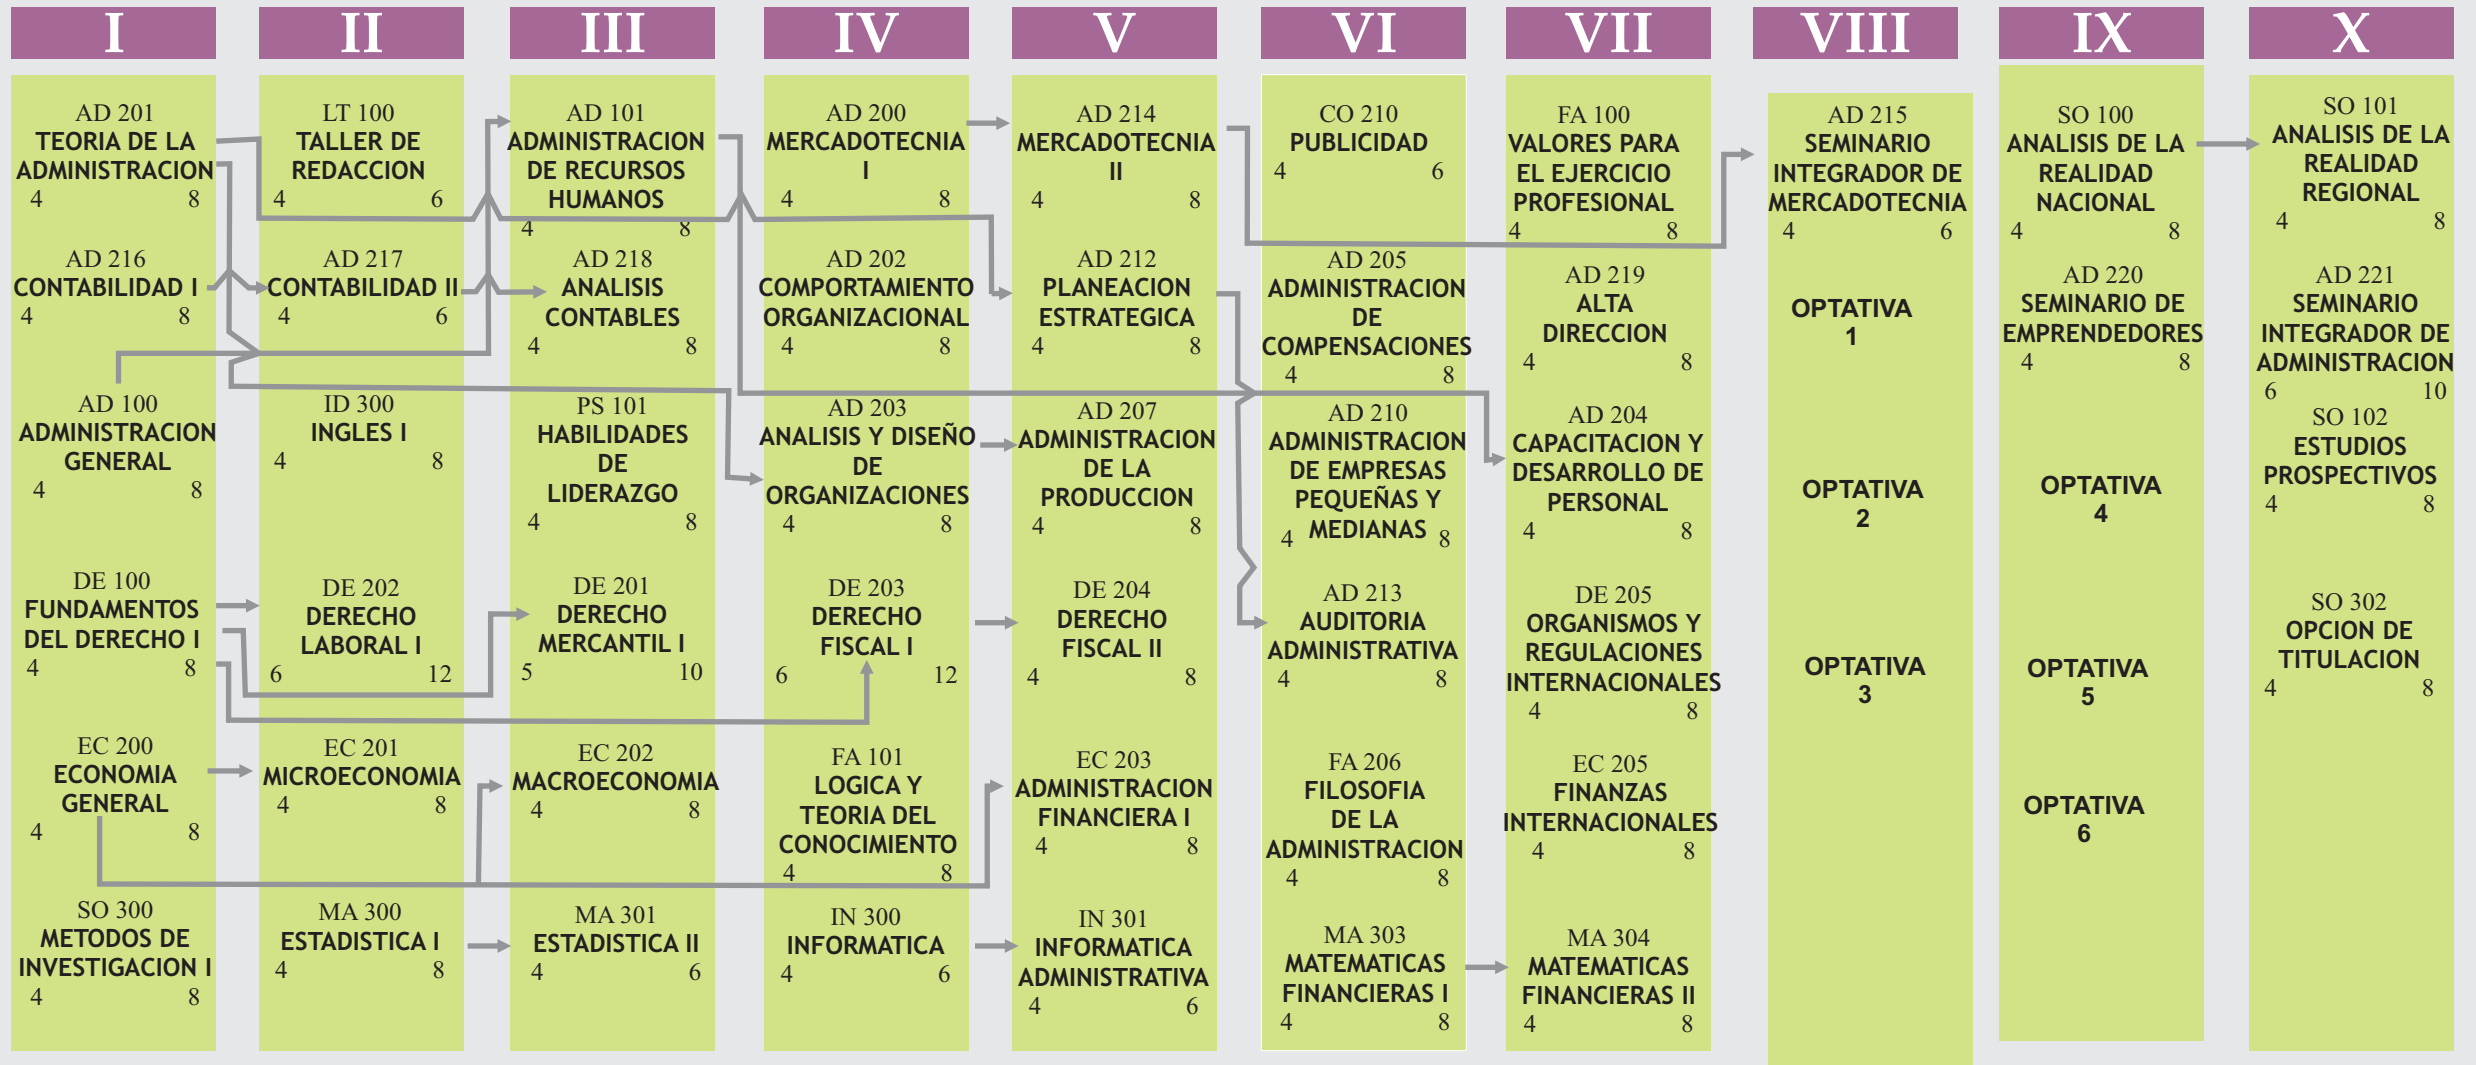

UNIVERSIDAD MUNDIAL

MAPA CURRICULAR IDEAL LICENCIATURA EN ADMINISTRACIÓN PLAN 99

ESPECIALIDAD GENÉRICO

TOTAL DE CREDITOS: 436

TOTAL DE ASIGNATURAS: 55