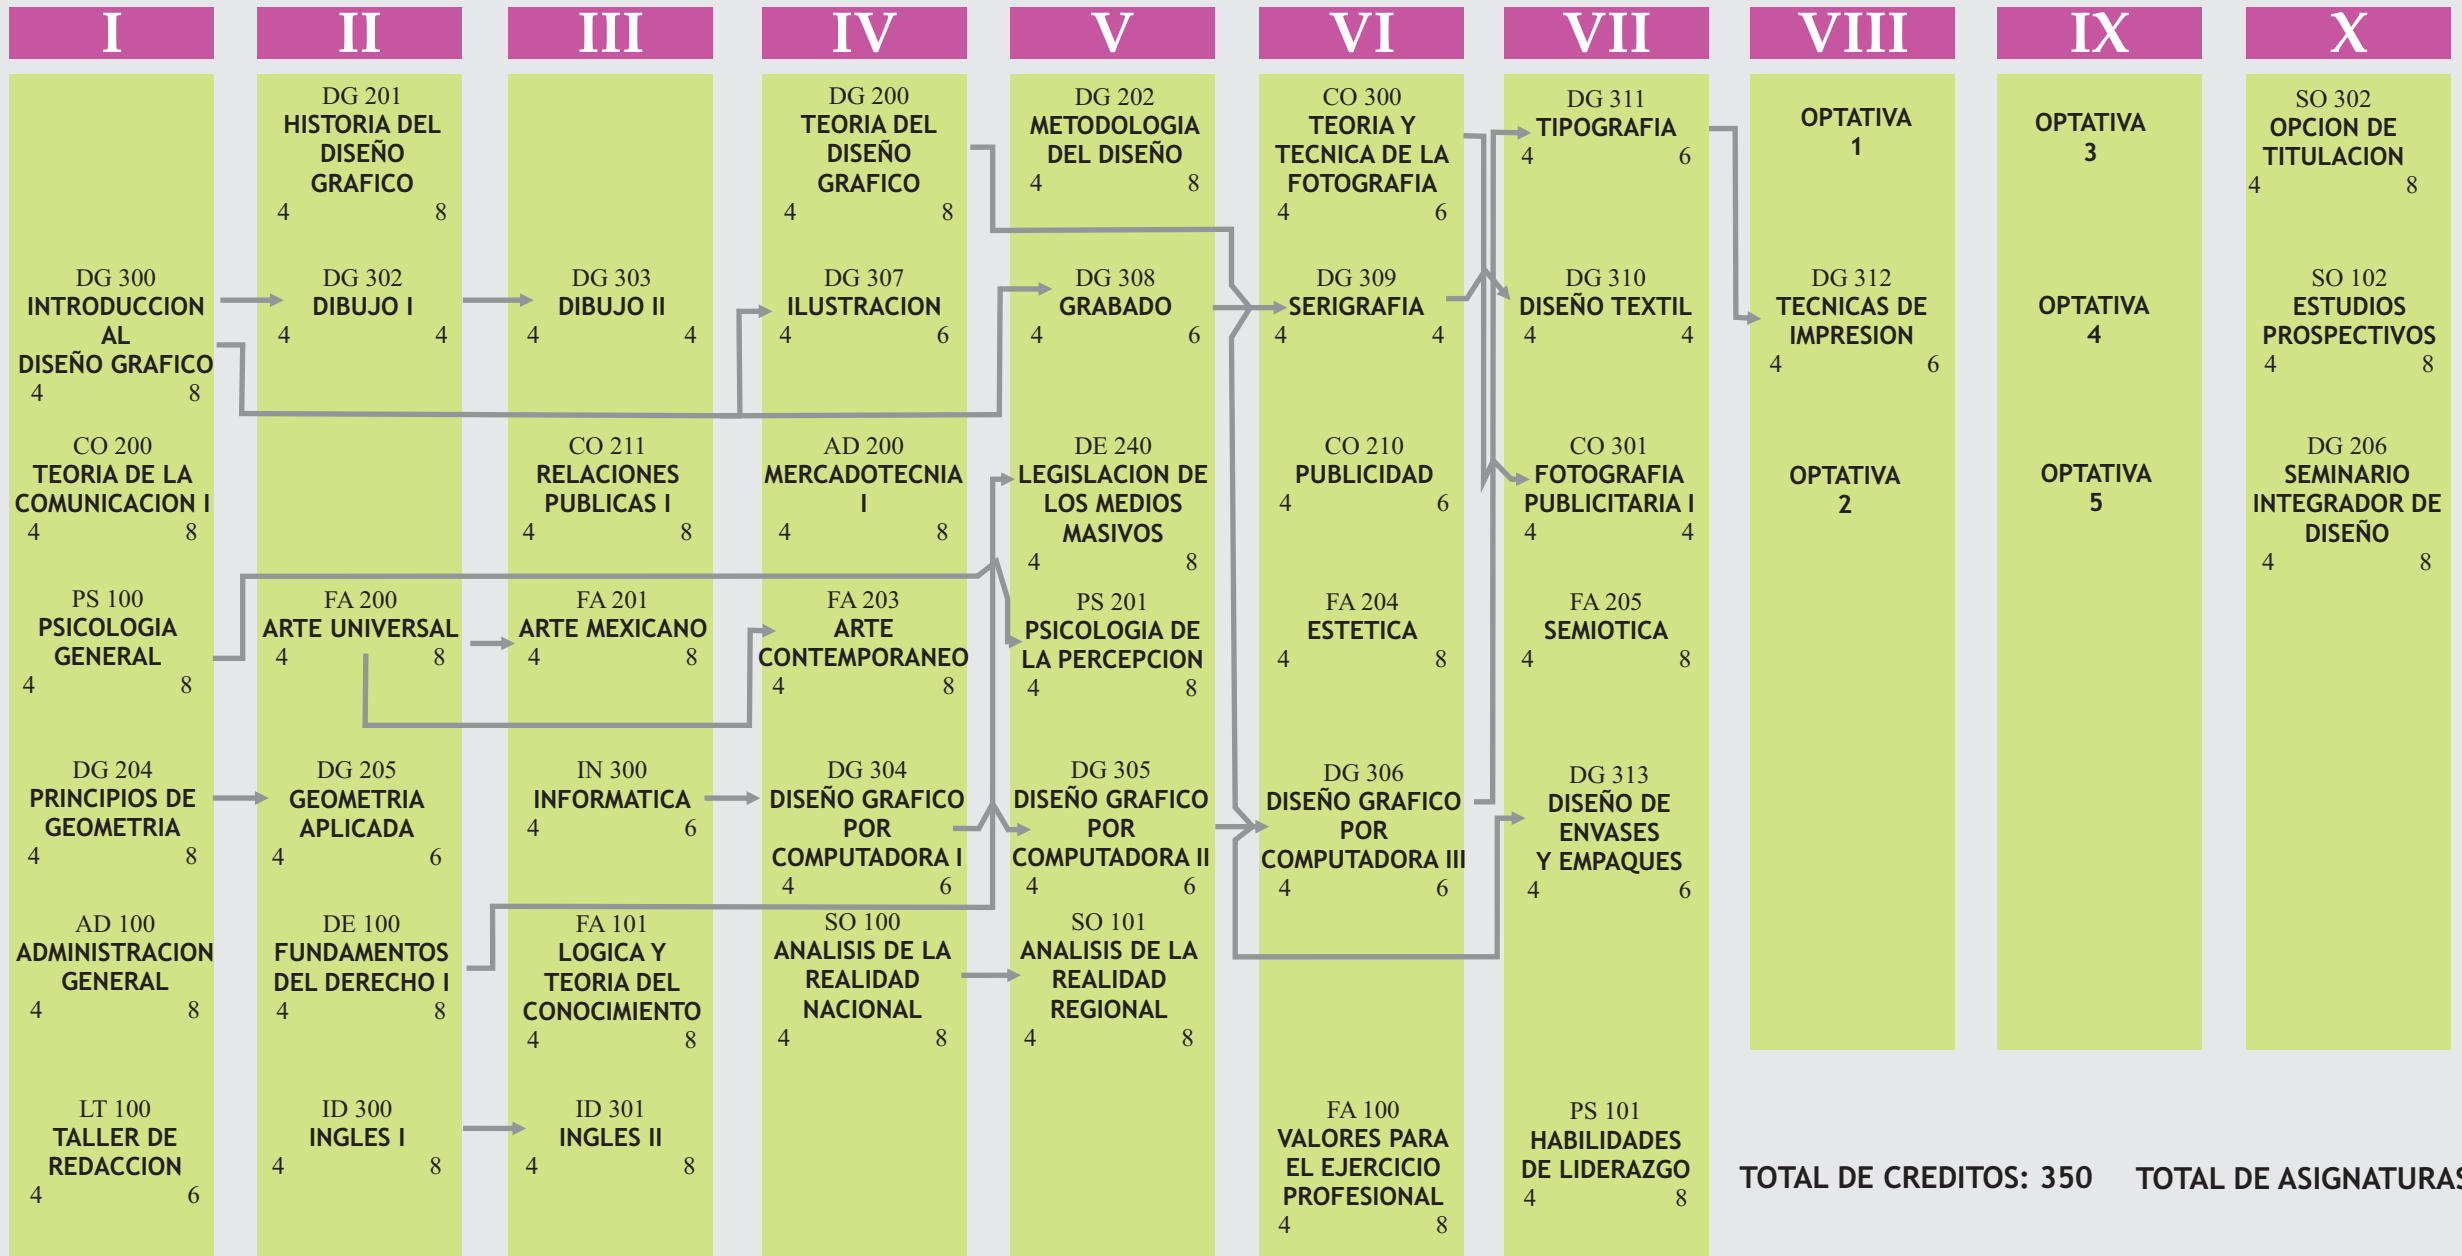

# UNIVERSIDAD MUNDIAL

## MAPA CURRICULAR LICENCIATURA EN DISEÑO GRÁFICO PLAN 99

### ESPECIALIDAD GENÉRICO

TOTAL DE CREDITOS: 350    TOTAL DE ASIGNATURAS: 51